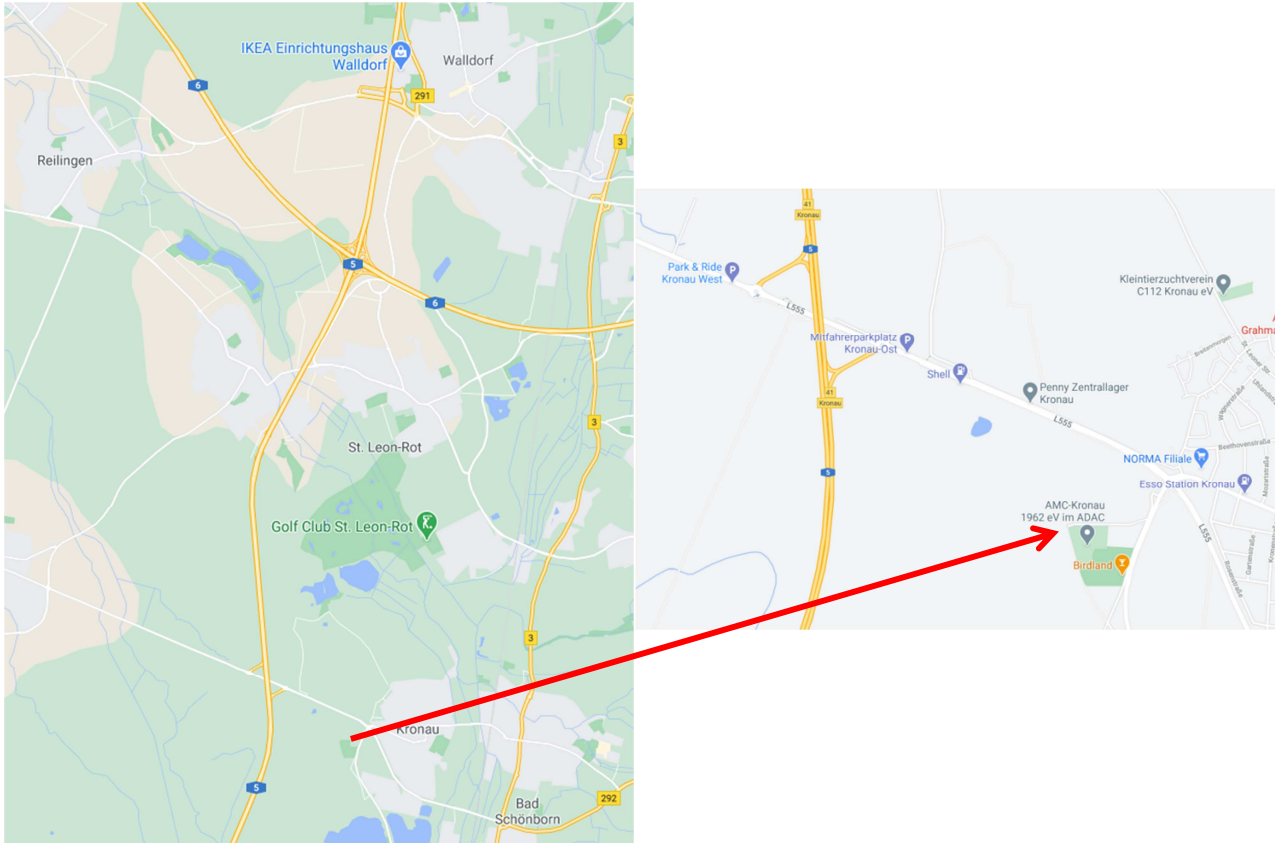

## VG Kurpfalz - Slalom

AMC Reilingen e.V. im ADAC. AMC Kurpfalz e.V. Sandhausen / AvD

# 16. Kurpfalz – Club-Slalom 25. Oktober 2020 Anfahrt

**Achtung !!** Aufgrund von Straßenbauarbeiten auf der A5 ist die Ausfahrt 41 / Kronau in unterschiedlicher Art gesperrt. Genauso die Auffahrt.  
Bitte vor Fahrtantritt nochmals prüfen wie die Anfahrt möglich ist und in die Fahrzeit einrechnen.